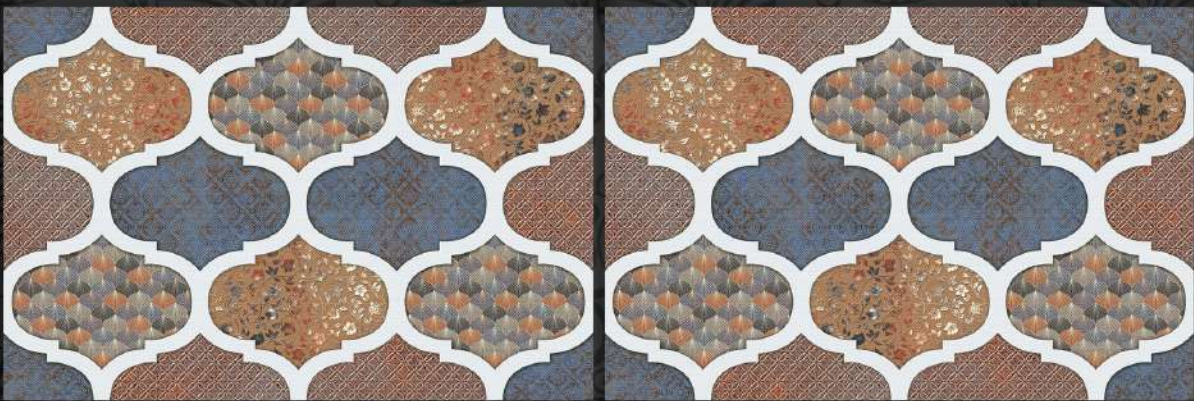

1034_LT

1034_HL

1034_DK