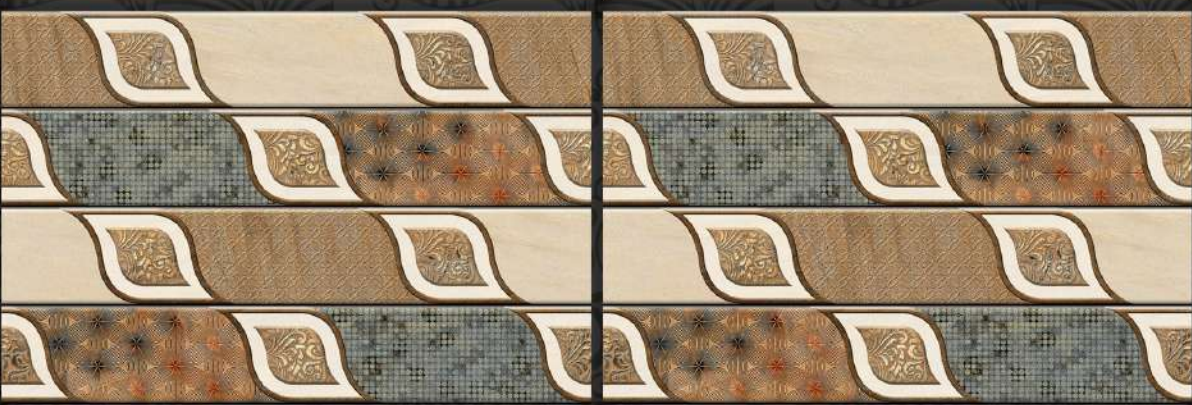

5050_LT

5050_HL

5050_DK

100%
WATERPROOF

300 X 450mm
MATT

5051_LT

5051_HL

5051_DK